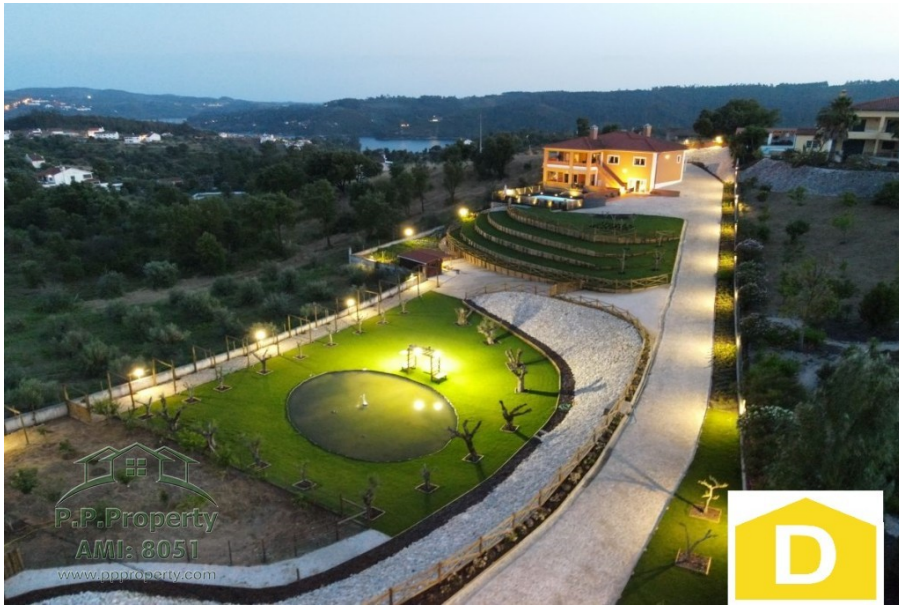

Morada T5 Perto Do Rio Em Tomar

Id de referência	Área Construída	Terreno M²	Price	Quartos	Casas do banho
S-934	238 M²	4120 M²	€685,000	5	3

MORADIA T5 PERTO DO RIO EM TOMAR

Rés-do-chão:

- * Hall de entrada
- * 1 Cozinha devidamente equipada
- * 1 Sala de Estar com lareira
- * 1 Casa de banho
- * 1 Escritório (pode também ser usado como Quarto)
- * 1 Quarto com casa de banho privativa

Total de 5 Quartos

O terreno com 4.120m2 com varias árvores, laranjeiras, pessegueiros e vinha. A propriedade esta murada e tem portão. Entrada pavimentada.

Extras: casa de apoio a animais e casa apoio jardinagem e rega (sistema de rega com aproximadamente 200 aspersores), jacuzzi exterior, lago, sistema videovigilância, estores e portões elétricos, aquecimento ar condicionado, bomba de calor para aquecimento água, recuperador de calor, ginásio, lavandaria. Todos os quartos têm chão em madeira e as escadas são em madeira.

Vistas maravilhosas em área tranquila.

Features

- * aeroporto-1hr
- * Condição Excelente
- * Condição habitável
- * Garagem
- * lagos-20mins