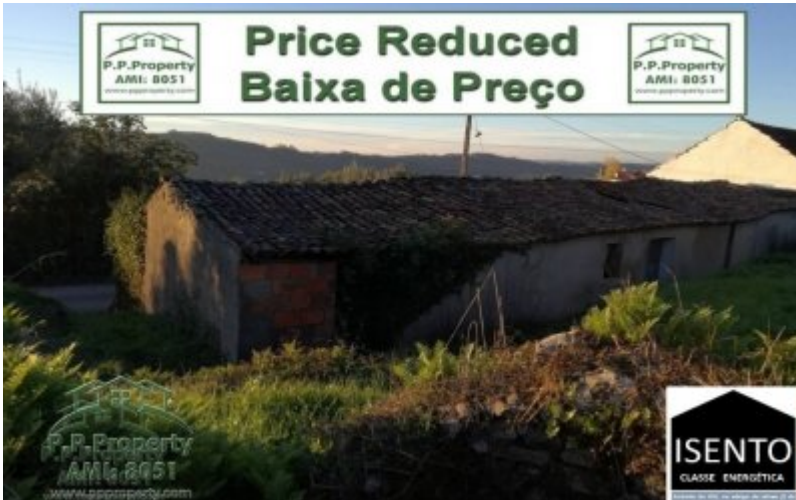

## Casa Para Restauro, Perto De Ferreira Do Zezere - Centro De Portugal

Ref. Id	Área Habitável	Área Total	Preço	Quartos	Casas-de-banho
S-1002	100 sq. m	1800 sq. m	28,000 EUR	2	—

## Descrição

Casa para restauro, perto de Ferreira do Zêzere - Centro de Portugal

Esta propriedade localizada nos arredores de Ferreira do Zêzere (Centro de Portugal) e, uma propriedade com bastante potencial, apesar de a propriedade se encontrar quase em ruínas não deixe de ver o potencial e a beleza que ela arrasta. Com algum trabalho temos a certeza que é possível fazer desta casa uma autentica casa rústica portuguesa e, daria um óptimo projecto para si.

Localizada na tranquilidade de uma pequena aldeia, oferece um leque de vistas espectaculares, com vistas de longo alcance e de quase 360° das serras circundantes. A propriedade tem acesso directo para a estrada em alcatrão e, nas traseiras da propriedade encontra um encantador terreno com algumas oliveiras e outras árvores de fruto, terreno esse que também lhe iria oferecer bastante espaço para ter as suas hortas.

Se esta a procura de uma casa no centro de Portugal não ignore esta propriedade pois, pode ser um otimo projecto para si, projecto esse que pode ter o resultado que desejar!

Em Ferreira do Zêzere encontra todos os serviços que necessita tais como: